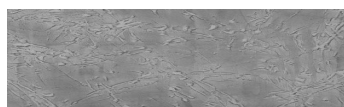

# ЦВЕТОВИ ДЕТАЙЛИ

**Rain texture in Tokyo  
Graphite colour**

## Special concrete effect

Sand texture in Tokyo Graphite colour

Winter texture in Sydney Light colour

Ocean texture in Chicago Grey colour

Desert texture in Tokyo Graphite colour

Snow texture in Sydney Light colour

Cloud texture in Chicago Grey colour

Autumn texture in Chicago Grey and  
Tokyo Graphite colours

Frost texture in Tokyo Graphite and  
Sydney Light colours

Wave texture in Chicago Grey colour

Wind texture in Chicago Grey colour

Ice texture in Sydney Light colour

Lake texture in Sydney Light colour

За повече информация за мазилки и бои, вижте на  
[www.ceresit.bg](http://www.ceresit.bg)

\*Показаните цветове се отнасят за мазилки и бои Ceresit. Поради използването на цифрови техники, представените цветове може да се различават от оригиналните и поради тази причина не могат да се разглеждат като надеждно цветово представяне. Препоръчваме да проверите автентични цветови мостри.