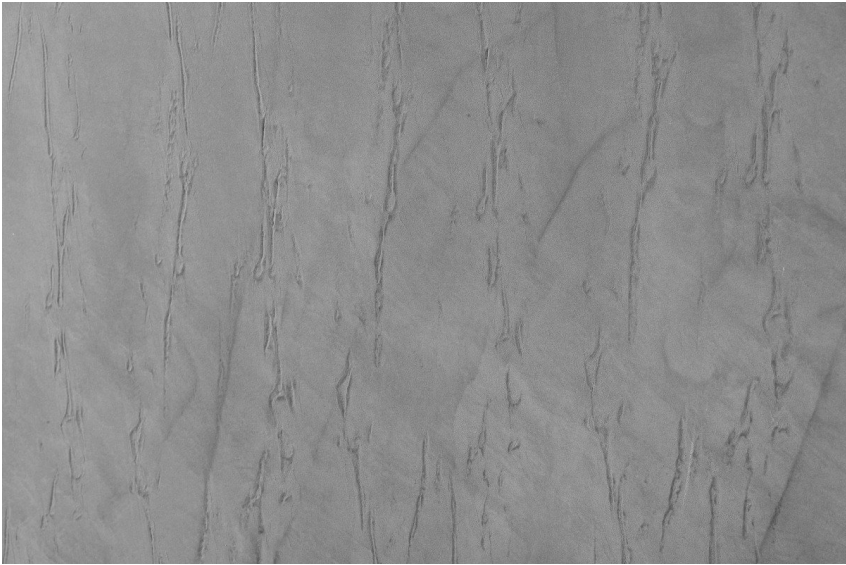

ЦВЕТОВИ ДЕТАЙЛИ

Rain texture in Tokyo Graphite colour

Special concrete effect

Sand texture in Tokyo Graphite colour

Winter texture in Sydney Light colour

Ocean texture in Chicago Grey colour

Desert texture in Tokyo Graphite colour

Snow texture in Sydney Light colour

Cloud texture in Chicago Grey colour

Autumn texture in Chicago Grey and Tokyo Graphite colours

Frost texture in Tokyo Graphite and Sydney Light colours

Wave texture in Chicago Grey colour

Wind texture in Chicago Grey colour

Ice texture in Sydney Light colour

Lake texture in Sydney Light colour

За повече информация за мазилки и бои, вижте на www.ceresit.bg

*Показаните цветове се отнасят за мазилки и бои Ceresit. Поради използването на цифрови техники, представените цветове може да се различават от оригиналните и поради тази причина не могат да се разглеждат като надеждно цветово представяне. Препоръчваме да проверите автентични цветови мостри.

Storm texture in Tokyo Graphite and Sydney Light colours

Rock texture in Sydney Light and Tokyo Graphite colours

За повече информация за мазилки и бои, вижте на
www.ceresit.bg

*Показаните цветове се отнасят за мазилки и бои Ceresit. Поради използването на цифрови техники, представените цветове може да се различават от оригиналните и поради тази причина не могат да се разглеждат като надеждно цветово представяне. Препоръчваме да проверите автентични цветови мостри.