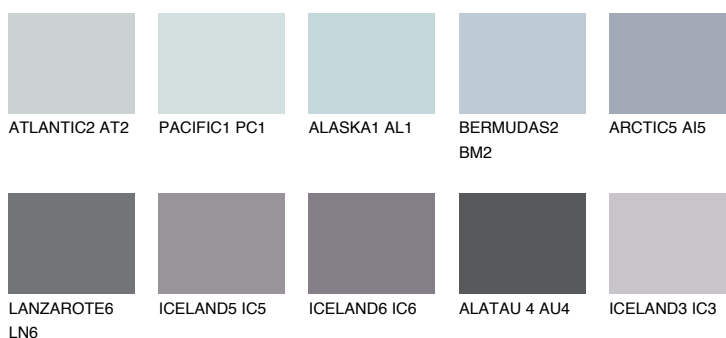

## ARCTIC4 AI4

51% TSR 54%

### Matching colours

#### Цветове