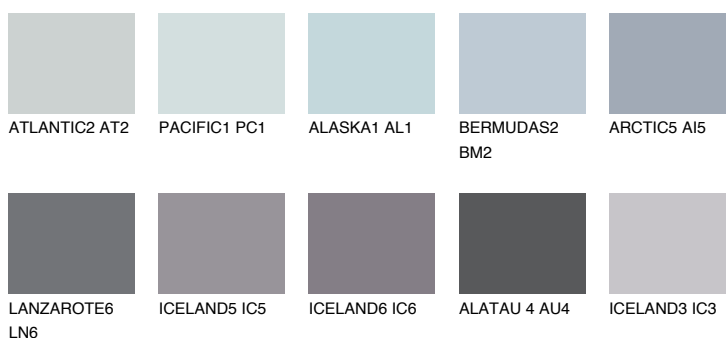

ARCTIC4 AI4

51% **TSR** 54%

Matching colours

Цвето̀ве

Интензивни

За повече информация за мазилки и бои, вижте на www.ceresit.bg