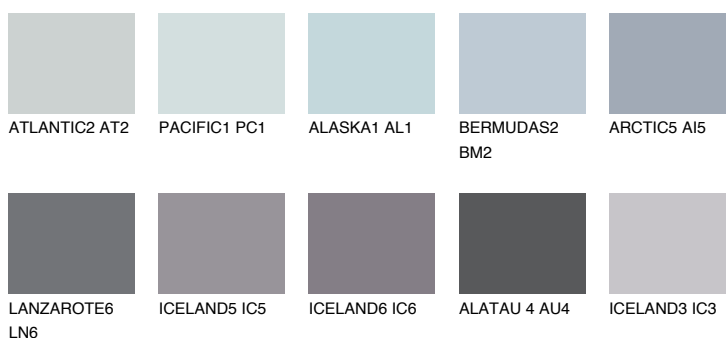

## ARCTIC4 AI4

51% **TSR** 54%

### Matching colours

#### Цветове