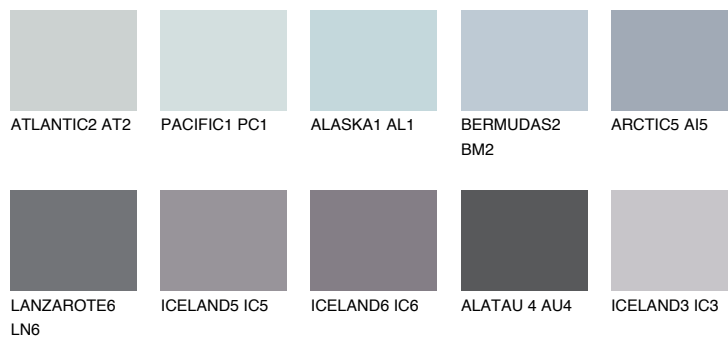

ARCTIC4 AI4

51% **TSR** 54%

Matching colours

Цветове

Интензивни

За повече информация за мазилки и бои, вижте на www.ceresit.bg