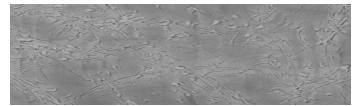

ЦВЕТОВИ ДЕТАЙЛИ

**Wind texture in
Chicago Grey colour**

Special concrete effect

Sand texture in Tokyo Graphite colour

Winter texture in Sydney Light colour

Ocean texture in Chicago Grey colour

Desert texture in Tokyo Graphite colour

Snow texture in Sydney Light colour

Cloud texture in Chicago Grey colour

Autumn texture in Chicago Grey and Tokyo Graphite colours

Frost texture in Tokyo Graphite and Sydney Light colours

Wave texture in Chicago Grey colour

Ice texture in Sydney Light colour

Lake texture in Sydney Light colour

Storm texture in Tokyo Graphite and Sydney Light colours

За повече информация за мазилки и бои, вижте на
www.ceresit.bg

*Показаните цветове се отнасят за мазилки и бои Ceresit. Поради използването на цифрови техники, представените цветове може да се различават от оригиналните и поради тази причина не могат да се разглеждат като надеждно цветово представяне. Препоръчваме да проверите автентични цветови мостри.

Rock texture in Sydney Light and Tokyo Graphite colours

Rain texture in Tokyo Graphite colour

За повече информация за мазилки и бои, вижте на
www.ceresit.bg

*Показаните цветове се отнасят за мазилки и бои Ceresit. Поради използването на цифрови техники, представените цветове може да се различават от оригиналните и поради тази причина не могат да се разглеждат като надеждно цветово представяне. Препоръчваме да проверите автентични цветови мостри.