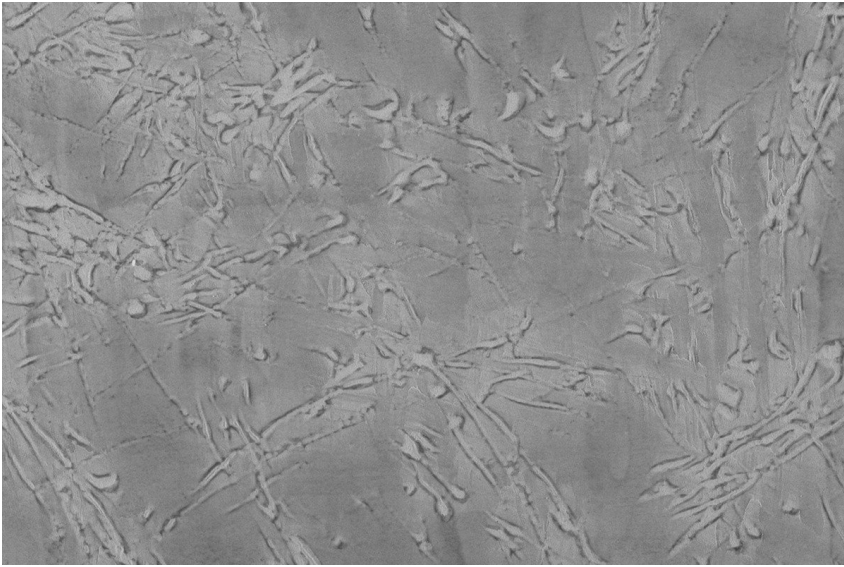

ЦВЕТОВИ ДЕТАЙЛИ

**Frost texture in
Tokyo Graphite and
Sydney Light colours**

Special concrete effect

Sand texture in Tokyo Graphite colour

Winter texture in Sydney Light colour

Ocean texture in Chicago Grey colour

Desert texture in Tokyo Graphite colour

Snow texture in Sydney Light colour

Cloud texture in Chicago Grey colour

Autumn texture in Chicago Grey and
Tokyo Graphite colours

Wave texture in Chicago Grey colour

Wind texture in Chicago Grey colour

Ice texture in Sydney Light colour

Lake texture in Sydney Light colour

Storm texture in Tokyo Graphite and Sydney Light colours

Rock texture in Sydney Light and Tokyo Graphite colours

Rain texture in Tokyo Graphite colour

За повече информация за мазилки и бои, вижте на
www.ceresit.bg

*Показаните цветове се отнасят за мазилки и бои Ceresit. Поради използването на цифрови техники, представените цветове може да се различават от оригиналните и поради тази причина не могат да се разглеждат като надеждно цветово представяне. Препоръчваме да проверите автентични цветови мостри.