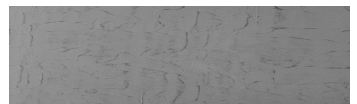

Cloud texture in Chicago Grey colour

Special concrete effect

Sand texture in Tokyo Graphite colour

Winter texture in Sydney Light colour

Ocean texture in Chicago Grey colour

Desert texture in Tokyo Graphite colour

Snow texture in Sydney Light colour

Autumn texture in Chicago Grey and
Tokyo Graphite colours

Frost texture in Tokyo Graphite and
Sydney Light colours

Wave texture in Chicago Grey colour

Wind texture in Chicago Grey colour

Ice texture in Sydney Light colour

Lake texture in Sydney Light colour

Storm texture in Tokyo Graphite and
Sydney Light colours

За повече информация за мазилки и бои, вижте на
www.ceresit.bg

*Показаните цветове се отнасят за мазилки и бои Ceresit. Поради използването на цифрови техники, представените цветове може да се различават от оригиналните и поради тази причина не могат да се разглеждат като надеждно цветово представяне. Препоръчваме да проверите автентични цветови мостри.

Rock texture in Sydney Light and Tokyo Graphite colours

Rain texture in Tokyo Graphite colour

За повече информация за мазилки и бои, вижте на
www.ceresit.bg

*Показаните цветове се отнасят за мазилки и бои Ceresit. Поради използването на цифрови техники, представените цветове може да се различават от оригиналните и поради тази причина не могат да се разглеждат като надеждно цветово представяне. Препоръчваме да проверите автентични цветови мостри.