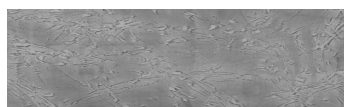

ЦВЕТОВИ ДЕТАЙЛИ

**Snow texture in
Sydney Light colour**

Special concrete effect

Sand texture in Tokyo Graphite colour

Winter texture in Sydney Light colour

Ocean texture in Chicago Grey colour

Desert texture in Tokyo Graphite colour

Cloud texture in Chicago Grey colour

Autumn texture in Chicago Grey and
Tokyo Graphite colours

Frost texture in Tokyo Graphite and
Sydney Light colours

Wave texture in Chicago Grey colour

Wind texture in Chicago Grey colour

Ice texture in Sydney Light colour

Lake texture in Sydney Light colour

Storm texture in Tokyo Graphite and
Sydney Light colours

За повече информация за мазилки и бои, вижте на
www.ceresit.bg

*Показаните цветове се отнасят за мазилки и бои Ceresit. Поради използването на цифрови техники, представените цветове може да се различават от оригиналните и поради тази причина не могат да се разглеждат като надеждно цветово представяне. Препоръчваме да проверите автентични цветови мостри.

Rock texture in Sydney Light and Tokyo Graphite colours

Rain texture in Tokyo Graphite colour

За повече информация за мазилки и бои, вижте на
www.ceresit.bg

*Показаните цветове се отнасят за мазилки и бои Ceresit. Поради използването на цифрови техники, представените цветове може да се различават от оригиналните и поради тази причина не могат да се разглеждат като надеждно цветово представяне. Препоръчваме да проверите автентични цветови мостри.