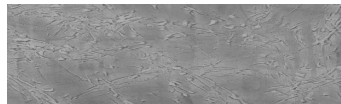

ЦВЕТОВИ ДЕТАЙЛИ

**Ocean texture in
Chicago Grey colour**

Special concrete effect

Sand texture in Tokyo Graphite colour

Winter texture in Sydney Light colour

Desert texture in Tokyo Graphite colour

Snow texture in Sydney Light colour

Cloud texture in Chicago Grey colour

Autumn texture in Chicago Grey and
Tokyo Graphite colours

Frost texture in Tokyo Graphite and
Sydney Light colours

Wave texture in Chicago Grey colour

Wind texture in Chicago Grey colour

Ice texture in Sydney Light colour

Lake texture in Sydney Light colour

Storm texture in Tokyo Graphite and
Sydney Light colours

За повече информация за мазилки и бои, вижте на
www.ceresit.bg

*Показаните цветове се отнасят за мазилки и бои Ceresit. Поради използването на цифрови техники, представените цветове може да се различават от оригиналните и поради тази причина не могат да се разглеждат като надеждно цветово представяне. Препоръчваме да проверите автентични цветови мостри.

Rock texture in Sydney Light and Tokyo Graphite colours

Rain texture in Tokyo Graphite colour

За повече информация за мазилки и бои, вижте на
www.ceresit.bg

*Показаните цветове се отнасят за мазилки и бои Ceresit. Поради използването на цифрови техники, представените цветове може да се различават от оригиналните и поради тази причина не могат да се разглеждат като надеждно цветово представяне. Препоръчваме да проверите автентични цветови мостри.