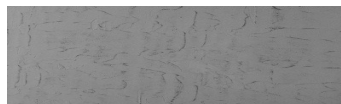

ЦВЕТОВИ ДЕТАЙЛИ

**Ocean texture in
Chicago Grey colour**

Special concrete effect

Sand texture in Tokyo Graphite colour

Winter texture in Sydney Light colour

Desert texture in Tokyo Graphite colour

Snow texture in Sydney Light colour

Cloud texture in Chicago Grey colour

Autumn texture in Chicago Grey and
Tokyo Graphite colours

Frost texture in Tokyo Graphite and
Sydney Light colours

Wave texture in Chicago Grey colour

Wind texture in Chicago Grey colour

Ice texture in Sydney Light colour

Lake texture in Sydney Light colour

Storm texture in Tokyo Graphite and
Sydney Light colours

За повече информация за мазилки и бои, вижте на
www.ceresit.bg

*Показаните цветове се отнасят за мазилки и бои Ceresit. Поради използването на цифрови техники, представените цветове може да се различават от оригиналните и поради тази причина не могат да се разглеждат като надеждно цветово представяне. Препоръчваме да проверите автентични цветови мостри.

Rock texture in Sydney Light and Tokyo Graphite colours

Rain texture in Tokyo Graphite colour

За повече информация за мазилки и бои, вижте на
www.ceresit.bg

*Показаните цветове се отнасят за мазилки и бои Ceresit. Поради използването на цифрови техники, представените цветове може да се различават от оригиналните и поради тази причина не могат да се разглеждат като надеждно цветово представяне. Препоръчваме да проверите автентични цветови мостри.