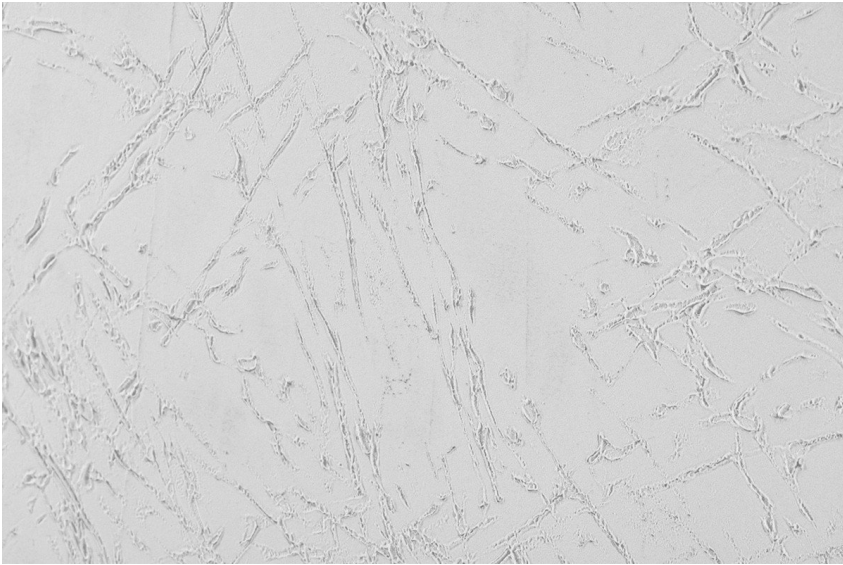

ЦВЕТОВИ ДЕТАЙЛИ

**Winter texture in
Sydney Light colour**

Special concrete effect

Sand texture in Tokyo Graphite colour

Ocean texture in Chicago Grey colour

Desert texture in Tokyo Graphite colour

Snow texture in Sydney Light colour

Cloud texture in Chicago Grey colour

Autumn texture in Chicago Grey and
Tokyo Graphite colours

Frost texture in Tokyo Graphite and
Sydney Light colours

Wave texture in Chicago Grey colour

Wind texture in Chicago Grey colour

Ice texture in Sydney Light colour

Lake texture in Sydney Light colour

Storm texture in Tokyo Graphite and
Sydney Light colours

За повече информация за мазилки и бои, вижте на
www.ceresit.bg

*Показаните цветове се отнасят за мазилки и бои Ceresit. Поради използването на цифрови техники, представените цветове може да се различават от оригиналните и поради тази причина не могат да се разглеждат като надеждно цветово представяне. Препоръчваме да проверите автентични цветови мостри.

Rock texture in Sydney Light and Tokyo Graphite colours

Rain texture in Tokyo Graphite colour

За повече информация за мазилки и бои, вижте на
www.ceresit.bg

*Показаните цветове се отнасят за мазилки и бои Ceresit. Поради използването на цифрови техники, представените цветове може да се различават от оригиналните и поради тази причина не могат да се разглеждат като надеждно цветово представяне. Препоръчваме да проверите автентични цветови мостри.