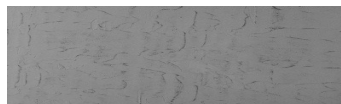

# ЦВЕТОВИ ДЕТАЙЛИ

**Winter texture in  
Sydney Light colour**

## Special concrete effect

Sand texture in Tokyo Graphite colour

Ocean texture in Chicago Grey colour

Desert texture in Tokyo Graphite colour

Snow texture in Sydney Light colour

Cloud texture in Chicago Grey colour

Autumn texture in Chicago Grey and  
Tokyo Graphite colours

Frost texture in Tokyo Graphite and  
Sydney Light colours

Wave texture in Chicago Grey colour

Wind texture in Chicago Grey colour

Ice texture in Sydney Light colour

Lake texture in Sydney Light colour

Storm texture in Tokyo Graphite and  
Sydney Light colours

За повече информация за мазилки и бои, вижте на  
[www.ceresit.bg](http://www.ceresit.bg)

\*Показаните цветове се отнасят за мазилки и бои Ceresit. Поради използването на цифрови техники, представените цветове може да се различават от оригиналните и поради тази причина не могат да се разглеждат като надеждно цветово представяне. Препоръчваме да проверите автентични цветови мостри.