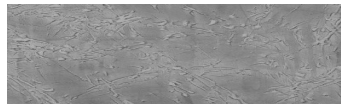

# ЦВЕТОВИ ДЕТАЙЛИ

**Winter texture in  
Sydney Light colour**

## Special concrete effect

Sand texture in Tokyo Graphite colour

Ocean texture in Chicago Grey colour

Desert texture in Tokyo Graphite colour

Snow texture in Sydney Light colour

Cloud texture in Chicago Grey colour

Autumn texture in Chicago Grey and  
Tokyo Graphite colours

Frost texture in Tokyo Graphite and  
Sydney Light colours

Wave texture in Chicago Grey colour

Wind texture in Chicago Grey colour

Ice texture in Sydney Light colour

Lake texture in Sydney Light colour

Storm texture in Tokyo Graphite and  
Sydney Light colours

За повече информация за мазилки и бои, вижте на  
[www.ceresit.bg](http://www.ceresit.bg)

\*Показаните цветове се отнасят за мазилки и бои Ceresit. Поради използването на цифрови техники, представените цветове може да се различават от оригиналните и поради тази причина не могат да се разглеждат като надеждно цветово представяне. Препоръчваме да проверите автентични цветови мостри.