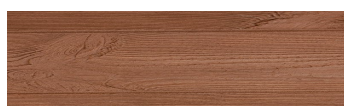

## Wood effect

Irish Oak

White Birch

Silver Grey

Bengal Teak

Kongo Wenge

Steel Grey

Light Beige

Norway Pine

Africa Ebony

Dark Brown

Canada Walnut

За повече информация за мазилки и бои, вижте на  
[www.ceresit.bg](http://www.ceresit.bg)

\*Показаните цветове се отнасят за мазилки и бои Ceresit. Поради използването на цифрови техники, представените цветове може да се различават от оригиналните и поради тази причина не могат да се разглеждат като надеждно цветово представяне. Препоръчваме да проверите автентични цветови мостри.