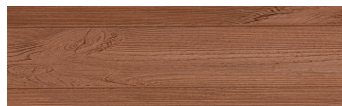

ЦВЕТОВИ ДЕТАЙЛИ

LightBeige

Wood effect

Irish Oak

WhiteBirch

SilverGrey

Bengal Teak

Kongo Wenge

SteelGrey

Norway Pine

AfricaEbony

Iberia Pine

DarkBrown

Canada Walnut

За повече информация за мазилки и бои, вижте на
www.ceresit.bg

*Показаните цветове се отнасят за мазилки и бои Ceresit. Поради използването на цифрови техники, представените цветове може да се различават от оригиналните и поради тази причина не могат да се разглеждат като надеждно цветово представяне. Препоръчваме да проверите автентични цветови мостри.