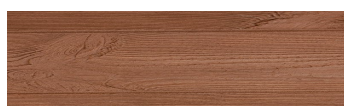

ЦВЕТОВИ ДЕТАЙЛИ

Bengal Teak

Wood effect

Irish Oak

White Birch

Silver Grey

Kongo Wenge

Steel Grey

Light Beige

Norway Pine

Africa Ebony

Iberia Pine

Dark Brown

Canada Walnut

За повече информация за мазилки и бои, вижте на www.ceresit.bg

*Показаните цветове се отнасят за мазилки и бои Ceresit. Поради използването на цифрови техники, представените цветове може да се различават от оригиналните и поради тази причина не могат да се разглеждат като надеждно цветово представяне. Препоръчваме да проверите автентични цветови мостри.