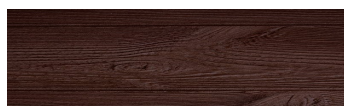

ЦВЕТОВИ ДЕТАЙЛИ

Bengal Teak

Wood effect

Irish Oak

White Birch

Silver Grey

Kongo Wenge

Steel Grey

Light Beige

Norway Pine

Africa Ebony

Iberia Pine

Dark Brown

Canada Walnut

За повече информация за мазилки и бои, вижте на
www.ceresit.bg

*Показаните цветове се отнасят за мазилки и бои Ceresit. Поради използването на цифрови техники, представените цветове може да се различават от оригиналните и поради тази причина не могат да се разглеждат като надеждно цветово представяне. Препоръчваме да проверите автентични цветови мостри.