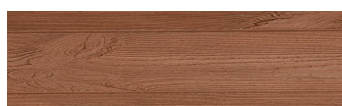

ЦВЕТОВИ ДЕТАЙЛИ

SilverGrey

Wood effect

Irish Oak

White Birch

Bengal Teak

Kongo Wenge

Steel Grey

Light Beige

Norway Pine

Africa Ebony

Iberia Pine

Dark Brown

Canada Walnut

За повече информация за мазилки и бои, вижте на
www.ceresit.bg

*Показаните цветове се отнасят за мазилки и бои Ceresit. Поради използването на цифрови техники, представените цветове може да се различават от оригиналните и поради тази причина не могат да се разглеждат като надеждно цветово представяне. Препоръчваме да проверите автентични цветови мостри.