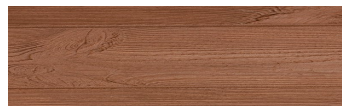

ЦВЕТОВИ ДЕТАЙЛИ

White Birch

Wood effect

Irish Oak

SilverGrey

Bengal Teak

Kongo Wenge

SteelGrey

LightBeige

Norway Pine

AfricaEbony

Iberia Pine

DarkBrown

Canada Walnut

За повече информация за мазилки и бои, вижте на
www.ceresit.bg

*Показаните цветове се отнасят за мазилки и бои Ceresit. Поради използването на цифрови техники, представените цветове може да се различават от оригиналните и поради тази причина не могат да се разглеждат като надеждно цветово представяне. Препоръчваме да проверите автентични цветови мостри.