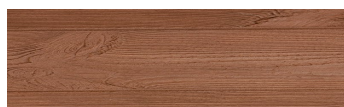

ЦВЕТОВИ ДЕТАЙЛИ

Irish Oak

Wood effect

WhiteBirch

SilverGrey

Bengal Teak

Kongo Wenge

SteelGrey

LightBeige

Norway Pine

AfricaEbony

Iberia Pine

DarkBrown

Canada Walnut

За повече информация за мазилки и бои, вижте на
www.ceresit.bg

*Показаните цветове се отнасят за мазилки и бои Ceresit. Поради използването на цифрови техники, представените цветове може да се различават от оригиналните и поради тази причина не могат да се разглеждат като надеждно цветово представяне. Препоръчваме да проверите автентични цветови мостри.