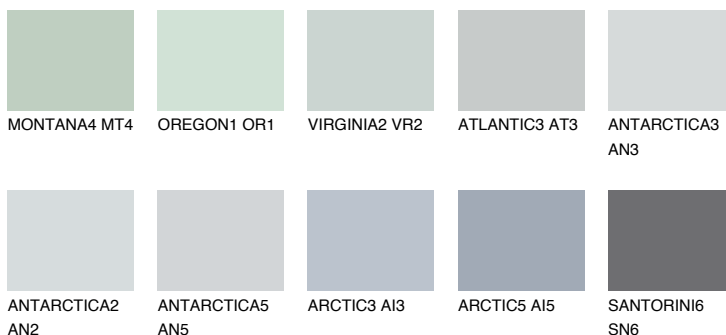

**ARCTIC1 AI1**64% **TSR** 61%**Matching colours****Цветове****Интензивни**

За повече информация за мазилки и бои, вижте на [www.ceresit.bg](http://www.ceresit.bg)

\*Показаните цветове се отнасят за мазилки и бои Ceresit. Поради използването на цифрови техники, представените цветове може да се различават от оригиналните и поради тази причина не могат да се разглеждат като надеждно цветово представяне. Препоръчваме да проверите автентични цветови мостри.