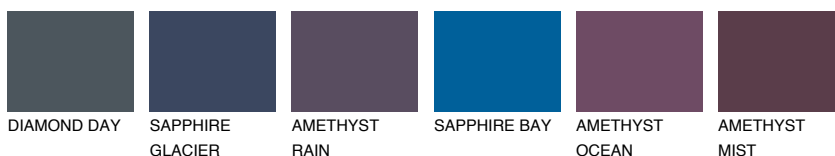

**ARCTIC1 AI1**64% **TSR** 61%**Matching colours****Цветове****Интензивни**

За повече информация за мазилки и бои, вижте на [www.ceresit.bg](http://www.ceresit.bg)

\*Показаните цветове се отнасят за мазилки и бои Ceresit. Поради използването на цифрови техники, представените цветове може да се различават от оригиналните и поради тази причина не могат да се разглеждат като надеждно цветово представяне. Препоръчваме да проверите автентични цветови мостри.