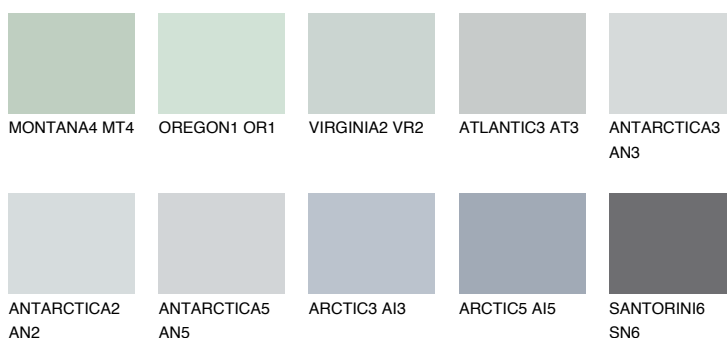

**ARCTIC1 AI1**64% **TSR** 61%**Matching colours****Цветове****Интензивни**

За повече информация за мазилки и бои, вижте на www.ceresit.bg

*Показаните цветове се отнасят за мазилки и бои Ceresit. Поради използването на цифрови техники, представените цветове може да се различават от оригиналните и поради тази причина не могат да се разглеждат като надеждно цветово представяне. Препоръчваме да проверите автентични цветови мостри.