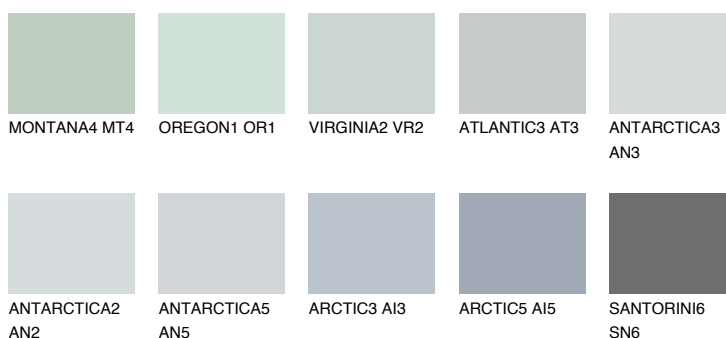

**ARCTIC1 AI1**64% **TSR** 61%**Matching colours****Цветове****Интензивни**

За повече информация за мазилки и бои, вижте на www.ceresit.bg