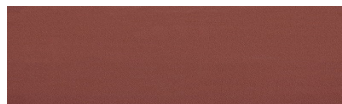

## Special brick effect

Ravenna Red

Sicilia Yellow

Hawaii Cream

Utah Red

Sumatra Brown

Roman Brown

Dominicana Beige

Java Graphite

Japan Grey

Sevilla Brown

Vienna Bordo

За повече информация за мазилки и бои, вижте на  
[www.ceresit.bg](http://www.ceresit.bg)

\*Показаните цветове се отнасят за мазилки и бои Ceresit. Поради използването на цифрови техники, представените цветове може да се различават от оригиналните и поради тази причина не могат да се разглеждат като надеждно цветово представяне. Препоръчваме да проверите автентични цветови мостри.