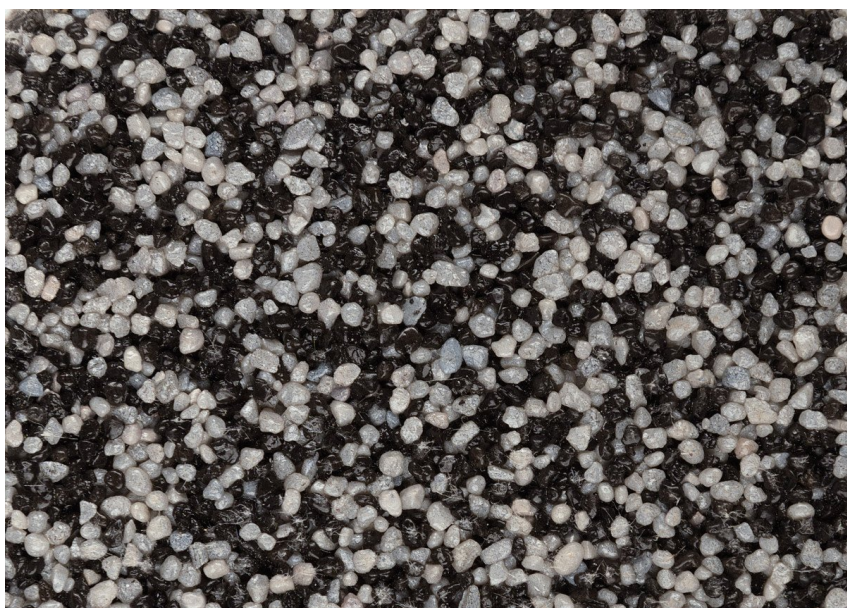

**Ceresit**

# ЦВЕТОВИ ДЕТАЙЛИ

**Tibet6**

За повече информация за мазилки и бои, вижте на  
[www.ceresit.bg](http://www.ceresit.bg)

\*Показаните цветове се отнасят за мазилки и бои Ceresit. Поради използването на цифрови техники, представените цветове може да се различават от оригиналните и поради тази причина не могат да се разглеждат като надеждно цветово представяне. Препоръчваме да проверите автентични цветови мостри.