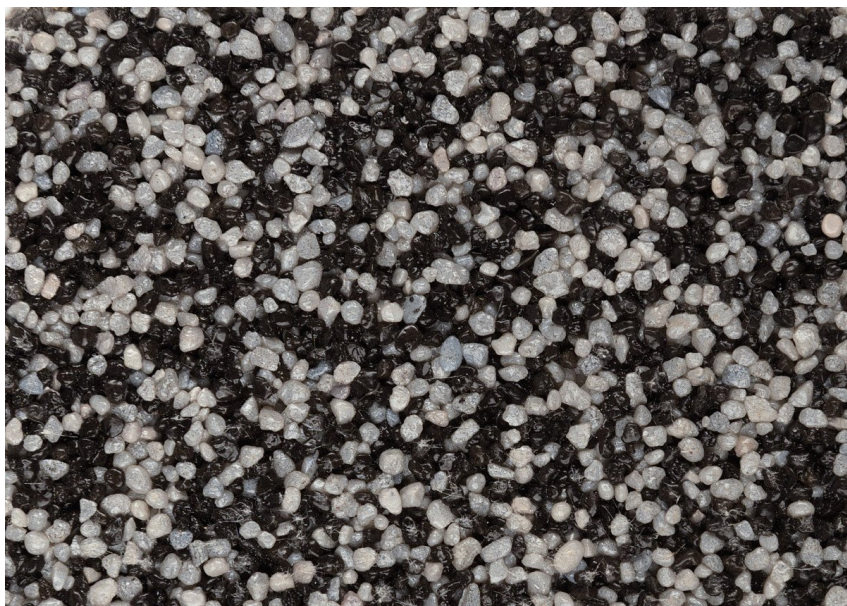

**Ceresit**

# ЦВЕТОВИ ДЕТАЙЛИ

**Tibet6**

За повече информация за мазилки и бои, вижте на  
[www.ceresit.bg](http://www.ceresit.bg)

\*Показаните цветове се отнасят за мазилки и бои Ceresit. Поради използването на цифрови техники, представените цветове може да се различават от оригиналните и поради тази причина не могат да се разглеждат като надеждно цветово представяне. Препоръчваме да проверите автентични цветови мостри.