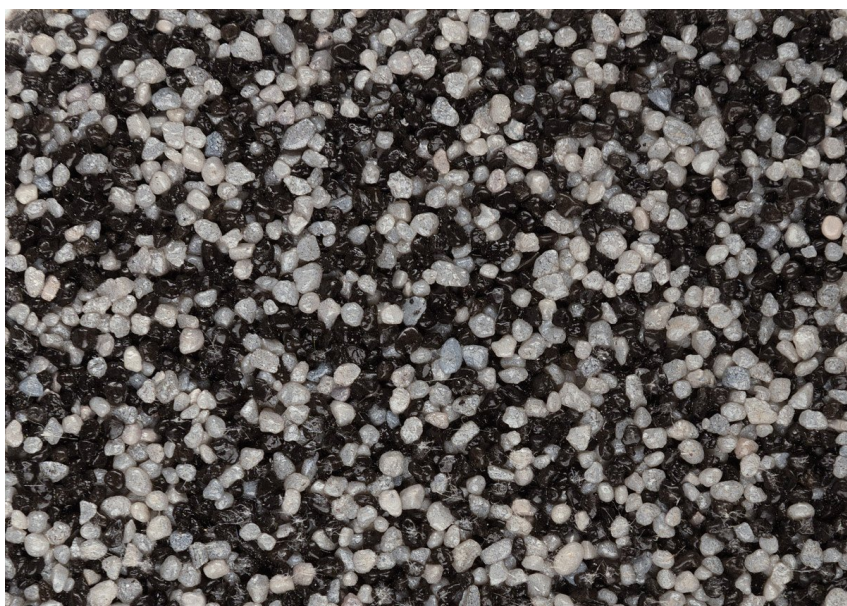

Ceresit

ЦВЕТОВИ ДЕТАЙЛИ

Tibet6

За повече информация за мазилки и бои, вижте на
www.ceresit.bg

*Показаните цветове се отнасят за мазилки и бои Ceresit. Поради използването на цифрови техники, представените цветове може да се различават от оригиналните и поради тази причина не могат да се разглеждат като надеждно цветово представяне. Препоръчваме да проверите автентични цветови мостри.