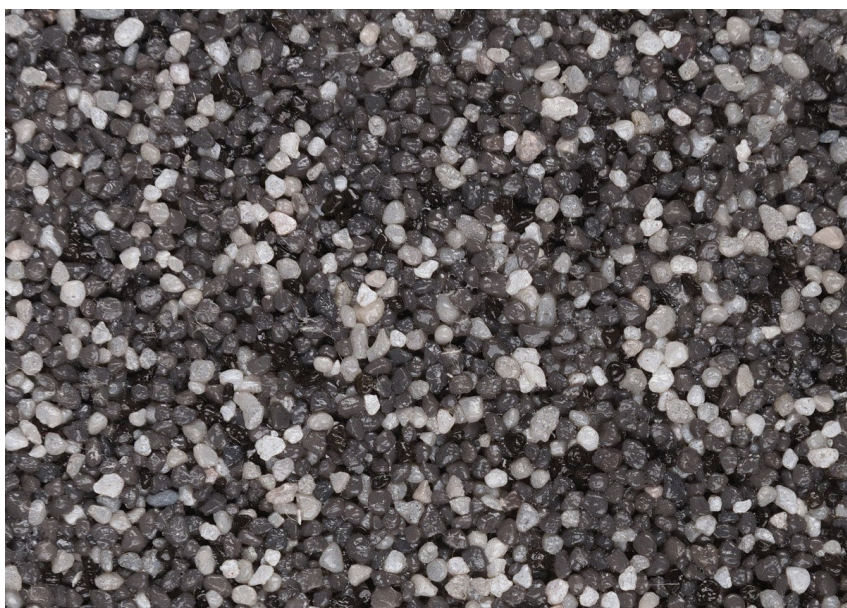

**Ceresit**

# ЦВЕТОВИ ДЕТАЙЛИ

**Tibet5**

За повече информация за мазилки и бои, вижте на  
[www.ceresit.bg](http://www.ceresit.bg)

\*Показаните цветове се отнасят за мазилки и бои Ceresit. Поради използването на цифрови техники, представените цветове може да се различават от оригиналните и поради тази причина не могат да се разглеждат като надеждно цветово представяне. Препоръчваме да проверите автентични цветови мостри.