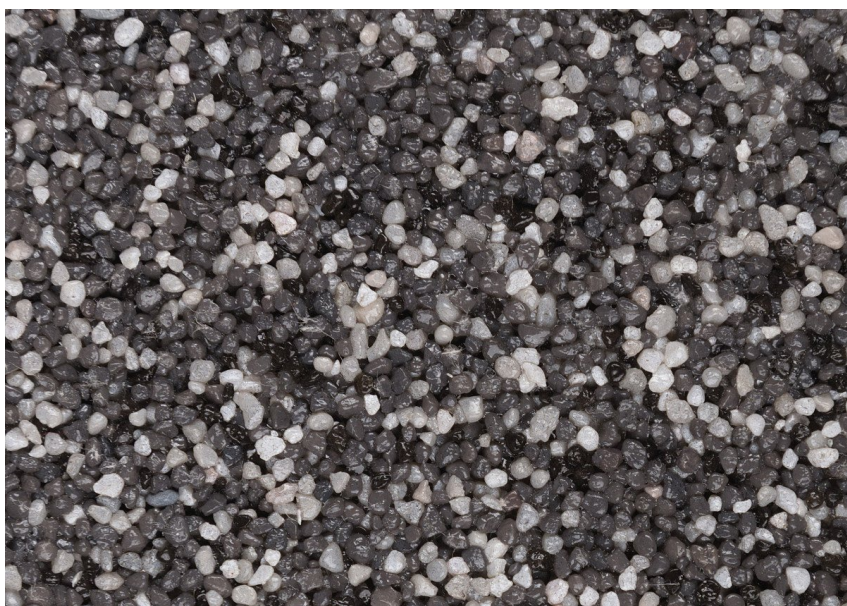

Ceresit

ЦВЕТОВИ ДЕТАЙЛИ

Tibet5

За повече информация за мазилки и бои, вижте на
www.ceresit.bg

*Показаните цветове се отнасят за мазилки и бои Ceresit. Поради използването на цифрови техники, представените цветове може да се различават от оригиналните и поради тази причина не могат да се разглеждат като надеждно цветово представяне. Препоръчваме да проверите автентични цветови мостри.