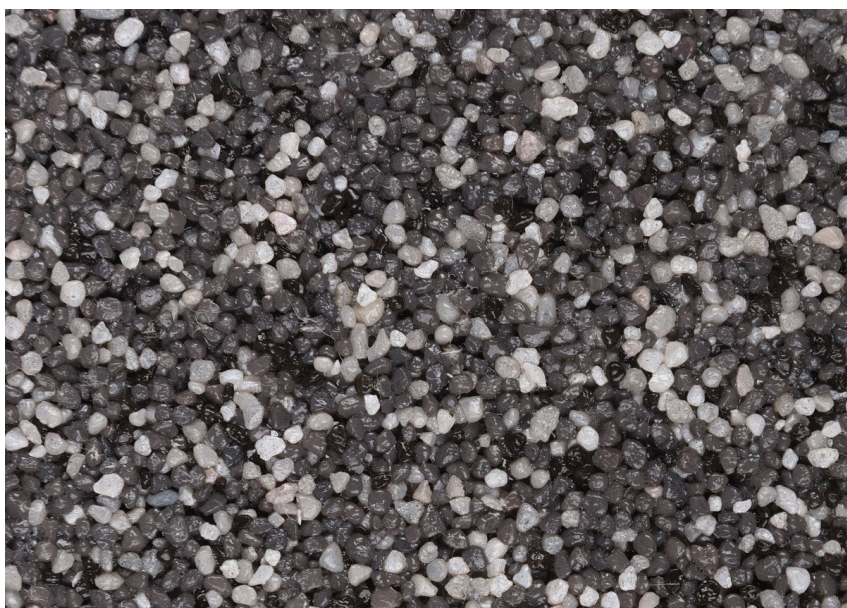

Ceresit

ЦВЕТОВИ ДЕТАЙЛИ

Tibet5

За повече информация за мазилки и бои, вижте на
www.ceresit.bg

*Показаните цветове се отнасят за мазилки и бои Ceresit. Поради използването на цифрови техники, представените цветове може да се различават от оригиналните и поради тази причина не могат да се разглеждат като надеждно цветово представяне. Препоръчваме да проверите автентични цветови мостри.