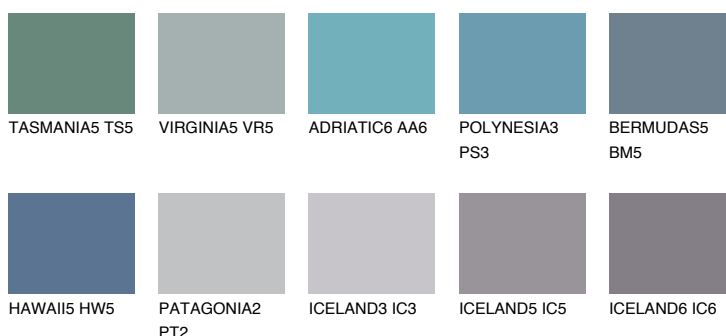

BERMUDAS6 BM6

15% TSR 15%

Matching colours

Цветове

Интензивни

За повече информация за мазилки и бои, вижте на www.ceresit.bg

*Показаните цветове се отнасят за мазилки и бои Ceresit. Поради използването на цифрови техники, представените цветове може да се различават от оригиналните и поради тази причина не могат да се разглеждат като надеждно цветово представяне. Препоръчваме да проверите автентични цветови мостри.