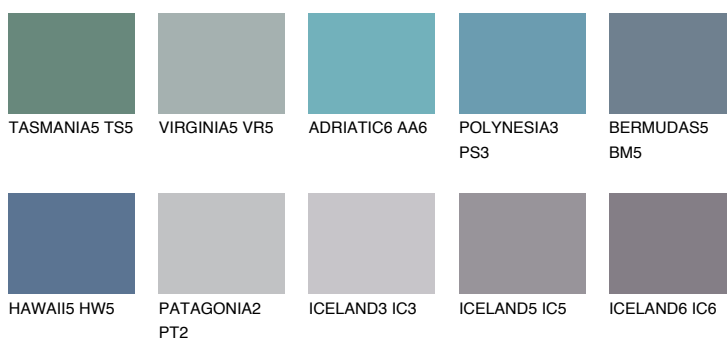

BERMUDAS6 BM6

15% TSR 15%

Matching colours

Цветове

Интензивни

За повече информация за мазилки и бои, вижте на www.ceresit.bg

*Показаните цветове се отнасят за мазилки и бои Ceresit. Поради използването на цифрови техники, представените цветове може да се различават от оригиналните и поради тази причина не могат да се разглеждат като надеждно цветово представяне. Препоръчваме да проверите автентични цветови мостри.