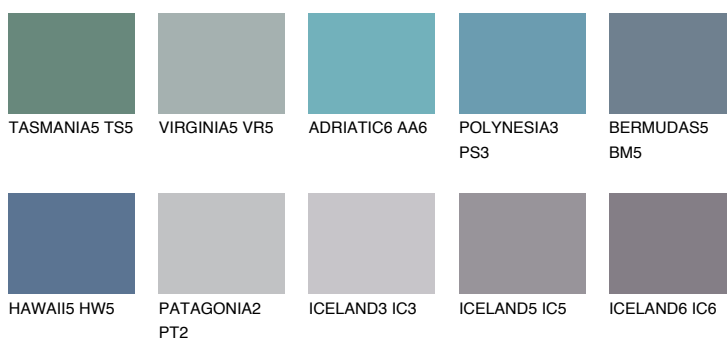

BERMUDAS6 BM6

☀ 15% **TSR** 15%

Matching colours

Цветове

Интензивни

За повече информация за мазилки и бои, вижте на
www.ceresit.bg

*Показаните цветове се отнасят за мазилки и бои Ceresit. Поради използването на цифрови техники, представените цветове може да се различават от оригиналните и поради тази причина не могат да се разглеждат като надеждно цветово представяне. Препоръчваме да проверите автентични цветови мостри.