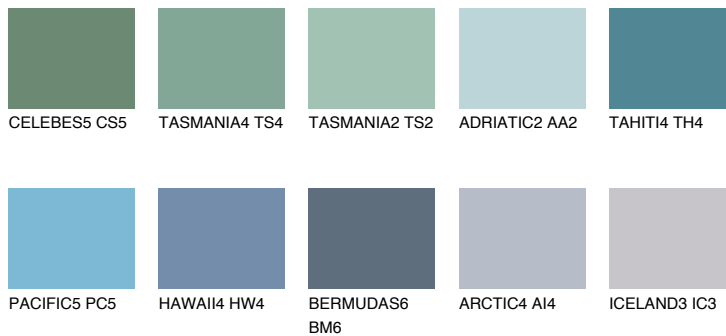

**ADRIATIC6 AA6**38% **TSR** 50%**Matching colours****Цветове****Интензивни**

За повече информация за мазилки и бои, вижте на
www.ceresit.bg