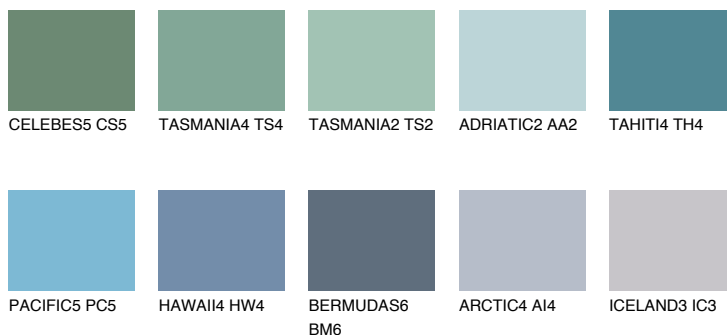

**ADRIATIC6 AA6**38% **TSR** 50%**Matching colours****Цветове****Интензивни**

За повече информация за мазилки и бои, вижте на
www.ceresit.bg