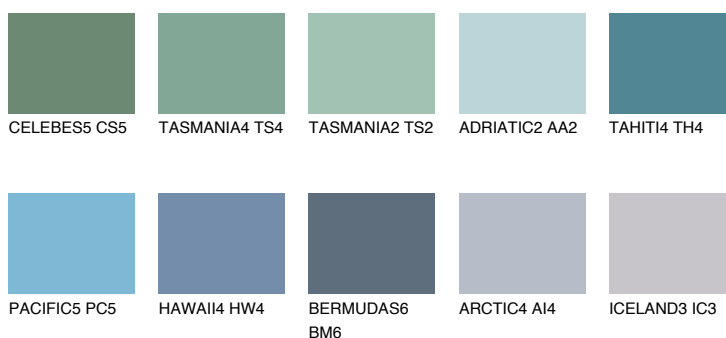

ADRIATIC6 AA6

38% TSR 50%

Matching colours

Цветове

Интензивни

За повече информация за мазилки и бои, вижте на www.ceresit.bg

*Показаните цветове се отнасят за мазилки и бои Ceresit. Поради използването на цифрови техники, представените цветове може да се различават от оригиналните и поради тази причина не могат да се разглеждат като надеждно цветово представяне. Препоръчваме да проверите автентични цветови мостри.