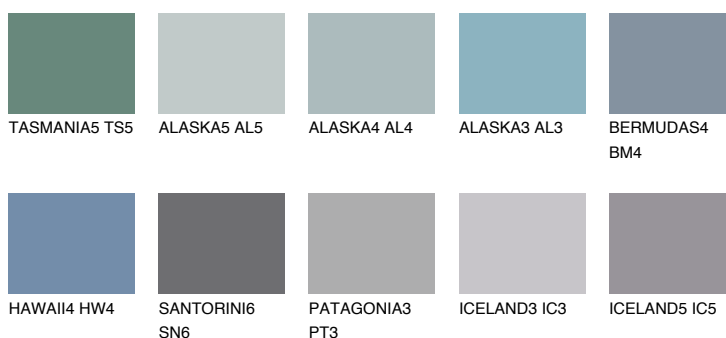

## BERMUDAS5 BM5

☀ 21% **TSR** 23%

### Matching colours

#### Цветове