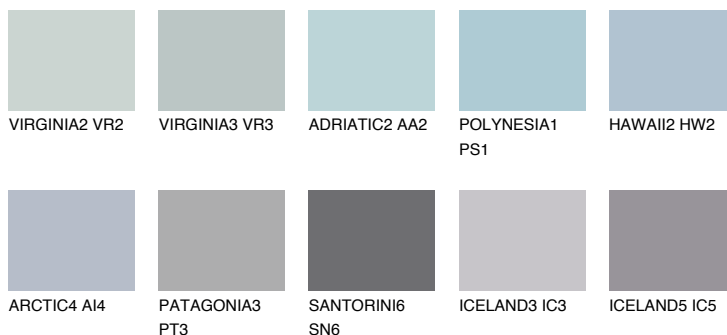

**BERMUDAS3 BM3**41% **TSR** 42%

Matching colours

Цветове

Интензивни

За повече информация за мазилки и бои, вижте на
www.ceresit.bg