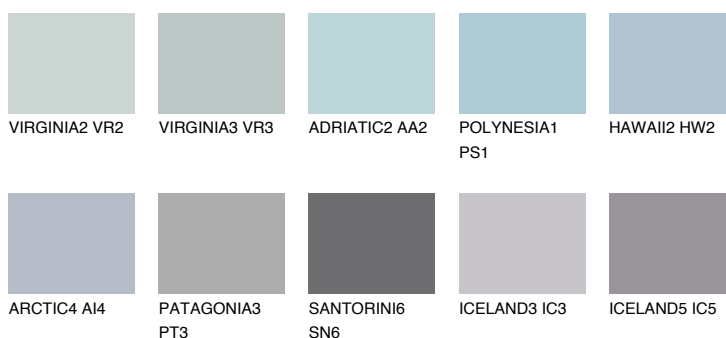

**BERMUDAS3 BM3**☀ 41% **TSR 42%**

Matching colours

Цветове

Интензивни

За повече информация за мазилки и бои, вижте на
www.ceresit.bg

*Показаните цветове се отнасят за мазилки и бои Ceresit. Поради използването на цифрови техники, представените цветове може да се различават от оригиналните и поради тази причина не могат да се разглеждат като надеждно цветово представяне. Препоръчваме да проверите автентични цветови мостри.