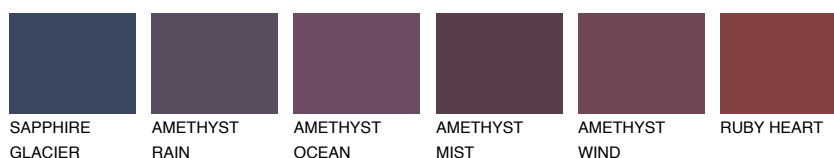

**WHITE MIST**75% **TSR** 71%**Matching colours****Цветове****Интензивни**

За повече информация за мазилки и бои, вижте на www.ceresit.bg

*Показаните цветове се отнасят за мазилки и бои Ceresit. Поради използването на цифрови техники, представените цветове може да се различават от оригиналните и поради тази причина не могат да се разглеждат като надеждно цветово представяне. Препоръчваме да проверите автентични цветови мостри.