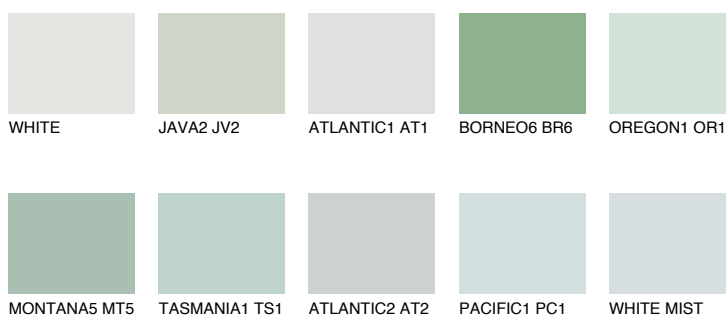


**WHITE ROCK**74% **TSR** 65%**Matching colours****Цветове****Интензивни**

За повече информация за мазилки и бои, вижте на
www.ceresit.bg

*Показаните цветове се отнасят за мазилки и бои Ceresit. Поради използването на цифрови техники, представените цветове може да се различават от оригиналните и поради тази причина не могат да се разглеждат като надеждно цветово представяне. Препоръчваме да проверите автентични цветови мостри.