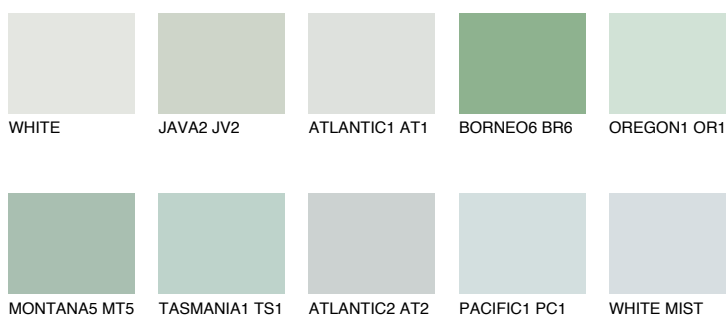


**WHITE ROCK**74% **TSR** 65%**Matching colours****Цветове****Интензивни**

За повече информация за мазилки и бои, вижте на  
[www.ceresit.bg](http://www.ceresit.bg)

\*Показаните цветове се отнасят за мазилки и бои Ceresit. Поради използването на цифрови техники, представените цветове може да се различават от оригиналните и поради тази причина не могат да се разглеждат като надеждно цветово представяне. Препоръчваме да проверите автентични цветови мостри.