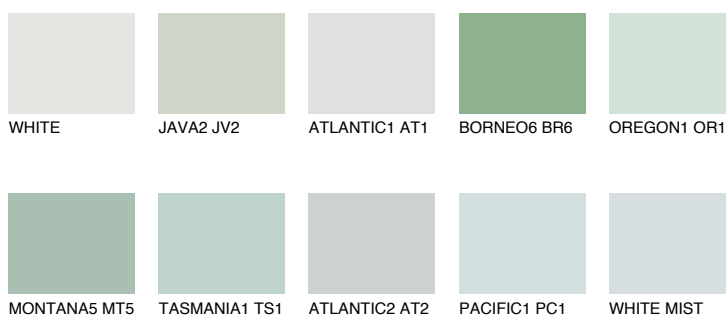

WHITE ROCK

 74% **TSR** 65%

Matching colours

Цветове

Интензивни

За повече информация за мазилки и бои, вижте на
www.ceresit.bg

*Показаните цветове се отнасят за мазилки и бои Ceresit. Поради използването на цифрови техники, представените цветове може да се различават от оригиналните и поради тази причина не могат да се разглеждат като надеждно цветово представяне. Препоръчваме да проверите автентични цветови мостри.