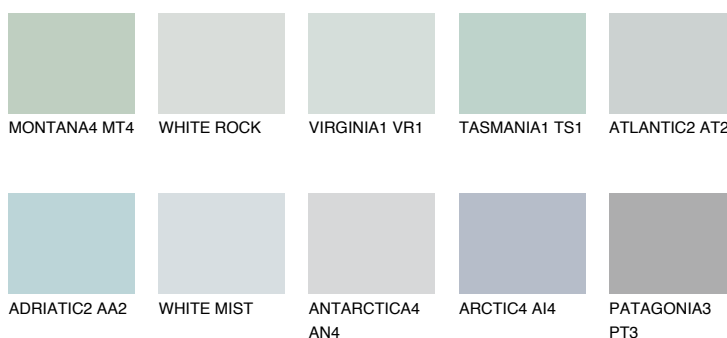

WHITE ICE

79% **TSR** 70%

Matching colours

Цветове

Интензивни

За повече информация за мазилки и бои, вижте на www.ceresit.bg