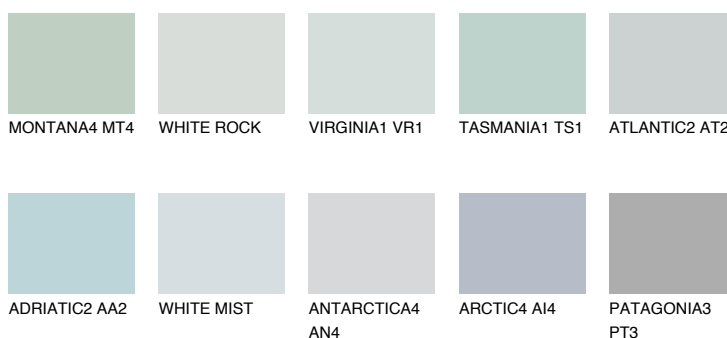

WHITE ICE

79% **TSR** 70%

Matching colours

Цветове

Интензивни

За повече информация за мазилки и бои, вижте на www.ceresit.bg

*Показаните цветове се отнасят за мазилки и бои Ceresit. Поради използването на цифрови техники, представените цветове може да се различават от оригиналните и поради тази причина не могат да се разглеждат като надеждно цветово представяне. Препоръчваме да проверите автентични цветови мостри.