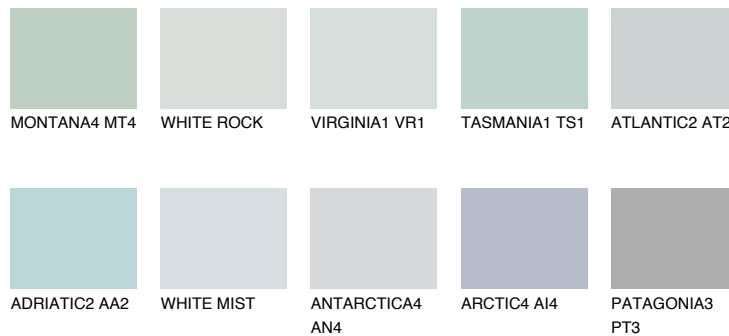


**WHITE ICE**79% **TSR** 70%**Matching colours****Цветове****Интензивни**

За повече информация за мазилки и бои, вижте на
www.ceresit.bg