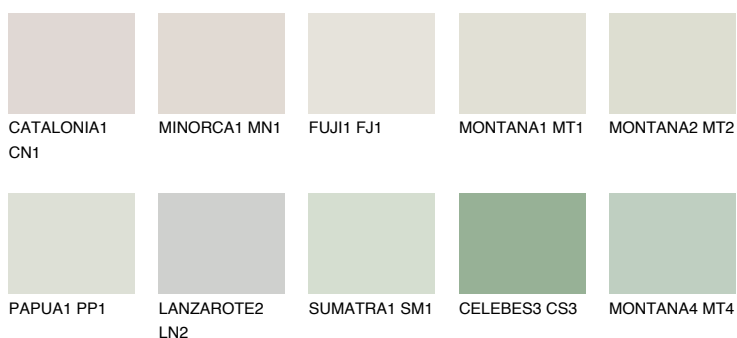

WHITE DESERT

82% **TSR** 74%

Matching colours

Цветове

Интензивни

За повече информация за мазилки и бои, вижте на
www.ceresit.bg

*Показаните цветове се отнасят за мазилки и бои Ceresit. Поради използването на цифрови техники, представените цветове може да се различават от оригиналните и поради тази причина не могат да се разглеждат като надеждно цветово представяне. Препоръчваме да проверите автентични цветови мостри.