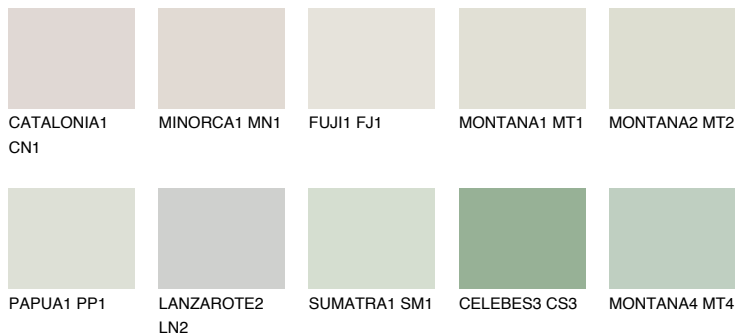


**WHITE DESERT**82% **TSR** 74%**Matching colours****Цветове****Интензивни**

За повече информация за мазилки и бои, вижте на
www.ceresit.bg

*Показаните цветове се отнасят за мазилки и бои Ceresit. Поради използването на цифрови техники, представените цветове може да се различават от оригиналните и поради тази причина не могат да се разглеждат като надеждно цветово представяне. Препоръчваме да проверите автентични цветови мостри.