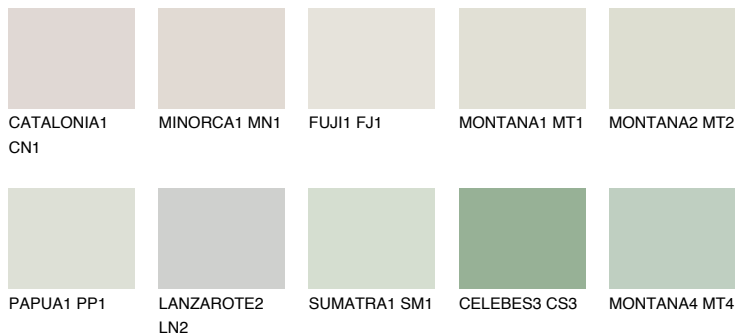


**WHITE DESERT**82% **TSR** 74%**Matching colours****Цвето̀ве****Интензивни**

За повече информация за мазилки и бои, вижте на
www.ceresit.bg

*Показаните цвето̀ве се отнасят за мазилки и бои Ceresit. Поради използването на цифрови техники, представените цвето̀ве може да се различават от оригиналните и поради тази причина не могат да се разглеждат като надеждно цвето̀во представяне. Препоръчваме да проверите автентични цвето̀ви мостри.