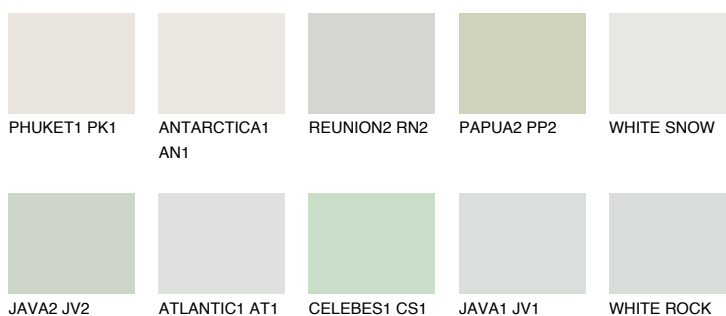


**WHITE**81% **TSR** 68%

Matching colours

Цветове

Интензивни

За повече информация за мазилки и бои, вижте на www.ceresit.bg

*Показаните цветове се отнасят за мазилки и бои Ceresit. Поради използването на цифрови техники, представените цветове може да се различават от оригиналните и поради тази причина не могат да се разглеждат като надеждно цветово представяне. Препоръчваме да проверите автентични цветови мостри.