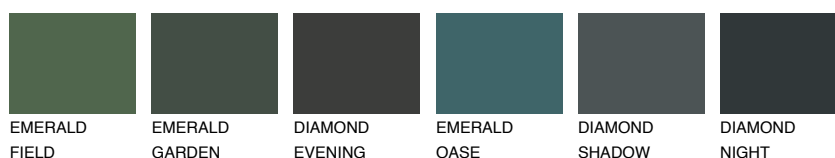

WHITE

81% **TSR** 68%

Matching colours

Цветове

Интензивни

За повече информация за мазилки и бои, вижте на www.ceresit.bg

*Показаните цветове се отнасят за мазилки и бои Ceresit. Поради използването на цифрови техники, представените цветове може да се различават от оригиналните и поради тази причина не могат да се разглеждат като надеждно цветово представяне. Препоръчваме да проверите автентични цветови мостри.