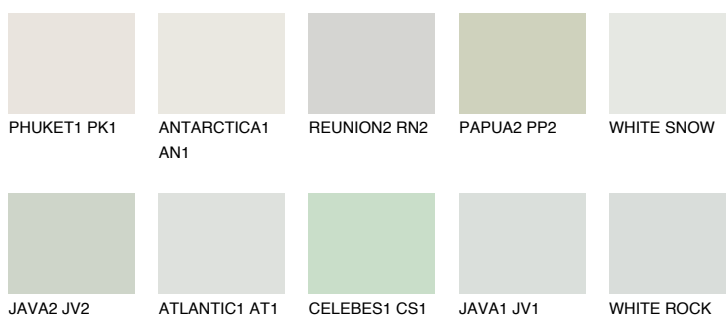


**WHITE**81% **TSR** 68%

Matching colours

Цветове

Интензивни

За повече информация за мазилки и бои, вижте на www.ceresit.bg