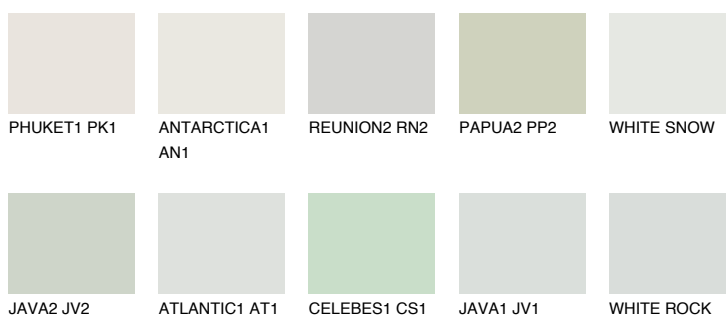

WHITE

81% **TSR** 68%

Matching colours

Цветове

Интензивни

За повече информация за мазилки и бои, вижте на www.ceresit.bg

*Показаните цветове се отнасят за мазилки и бои Ceresit. Поради използването на цифрови техники, представените цветове може да се различават от оригиналните и поради тази причина не могат да се разглеждат като надеждно цветово представяне. Препоръчваме да проверите автентични цветови мостри.