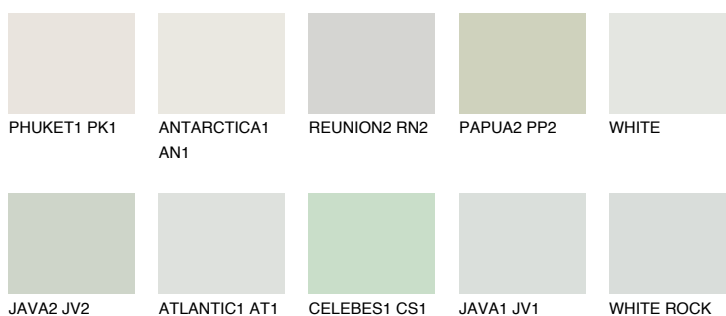


**WHITE SNOW**83% **TSR** 76%**Matching colours****Цветове****Интензивни**

За повече информация за мазилки и бои, вижте на www.ceresit.bg