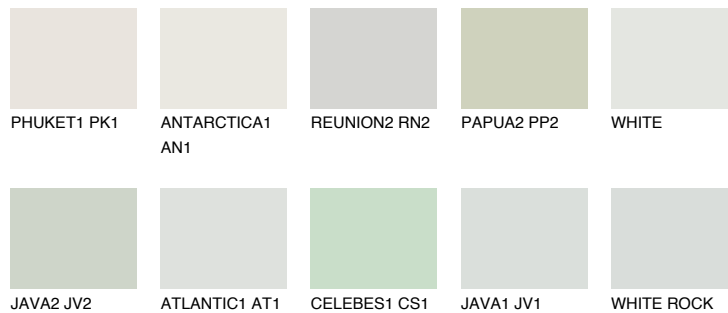

**WHITE SNOW**83% **TSR** 76%**Matching colours****Цветове****Интензивни**

За повече информация за мазилки и бои, вижте на [www.ceresit.bg](http://www.ceresit.bg)

\*Показаните цветове се отнасят за мазилки и бои Ceresit. Поради използването на цифрови техники, представените цветове може да се различават от оригиналните и поради тази причина не могат да се разглеждат като надеждно цветово представяне. Препоръчваме да проверите автентични цветови мостри.