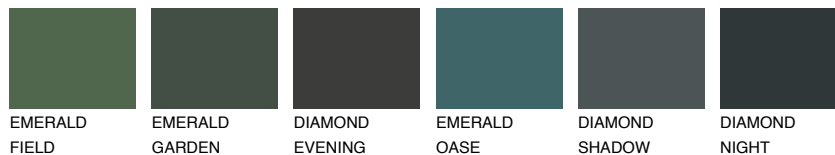

**WHITE SNOW**83% **TSR** 76%**Matching colours****Цветове****Интензивни**

За повече информация за мазилки и бои, вижте на [www.ceresit.bg](http://www.ceresit.bg)

\*Показаните цветове се отнасят за мазилки и бои Ceresit. Поради използването на цифрови техники, представените цветове може да се различават от оригиналните и поради тази причина не могат да се разглеждат като надеждно цветово представяне. Препоръчваме да проверите автентични цветови мостри.