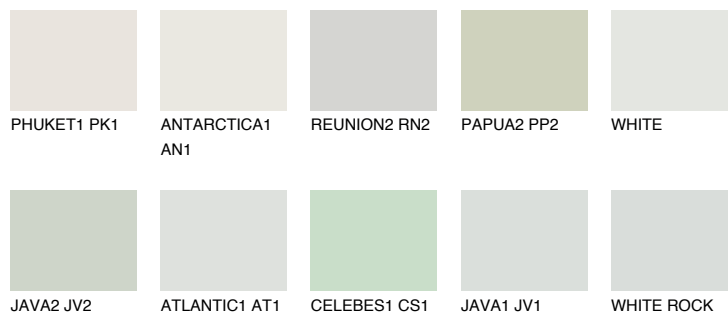

## WHITE SNOW

83% **TSR** 76%

## Matching colours

### Цветове