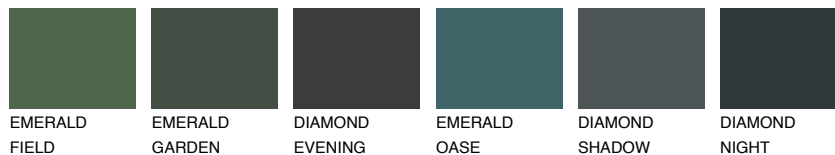

Интензивни