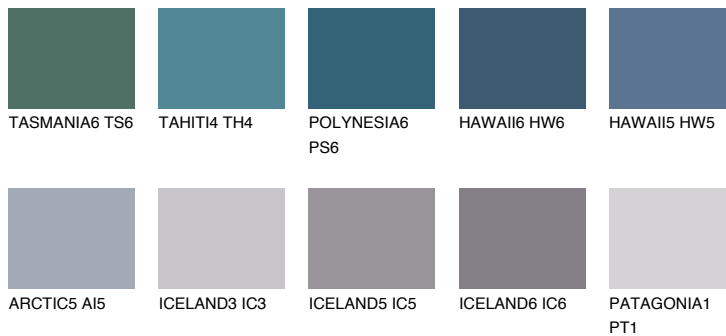

SAPPHIRE GLACIER

8%

Matching colours

Цветове

Интензивни

За повече информация за мазилки и бои, вижте на www.ceresit.bg

*Показаните цветове се отнасят за мазилки и бои Ceresit. Поради използването на цифрови техники, представените цветове може да се различават от оригиналните и поради тази причина не могат да се разглеждат като надеждно цветово представяне. Препоръчваме да проверите автентични цветови мостри.