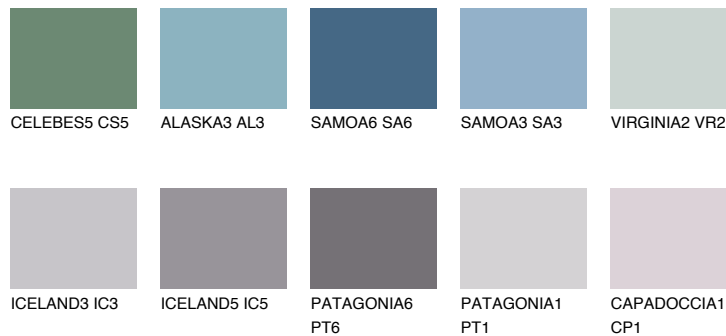

**SAPHIRE FJORD**

9%

Matching colours**Цветове****Интензивни**

За повече информация за мазилки и бои, вижте на www.ceresit.bg

*Показаните цветове се отнасят за мазилки и бои Ceresit. Поради използването на цифрови техники, представените цветове може да се различават от оригиналните и поради тази причина не могат да се разглеждат като надеждно цветово представяне. Препоръчваме да проверите автентични цветови мостри.