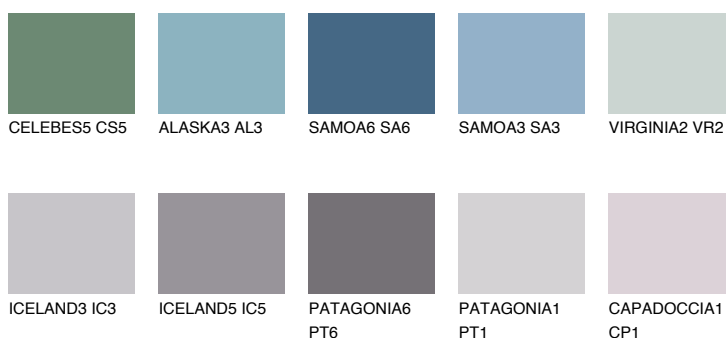

## SAPHIRE FJORD

9%

### Matching colours

#### Цветове

#### Интензивни

За повече информация за мазилки и бои, вижте на [www.ceresit.bg](http://www.ceresit.bg)

\*Показаните цветове се отнасят за мазилки и бои Ceresit. Поради използването на цифрови техники, представените цветове може да се различават от оригиналните и поради тази причина не могат да се разглеждат като надеждно цветово представяне. Препоръчваме да проверите автентични цветови мостри.