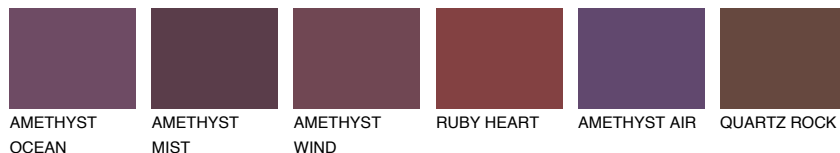

**SAPHIRE FJORD**

9%

Matching colours**Цветове****Интензивни**

За повече информация за мазилки и бои, вижте на www.ceresit.bg

*Показаните цветове се отнасят за мазилки и бои Ceresit. Поради използването на цифрови техники, представените цветове може да се различават от оригиналните и поради тази причина не могат да се разглеждат като надеждно цветово представяне. Препоръчваме да проверите автентични цветови мостри.