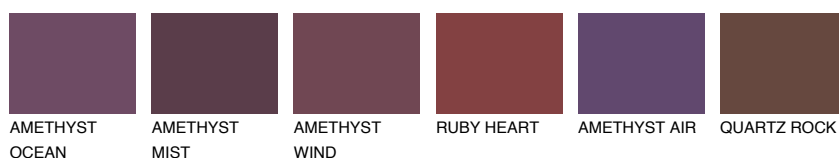

## SAPHIRE FJORD

9%

### Matching colours

#### Цветове

#### Интензивни

За повече информация за мазилки и бои, вижте на [www.ceresit.bg](http://www.ceresit.bg)

\*Показаните цветове се отнасят за мазилки и бои Ceresit. Поради използването на цифрови техники, представените цветове може да се различават от оригиналните и поради тази причина не могат да се разглеждат като надеждно цветово представяне. Препоръчваме да проверите автентични цветови мостри.