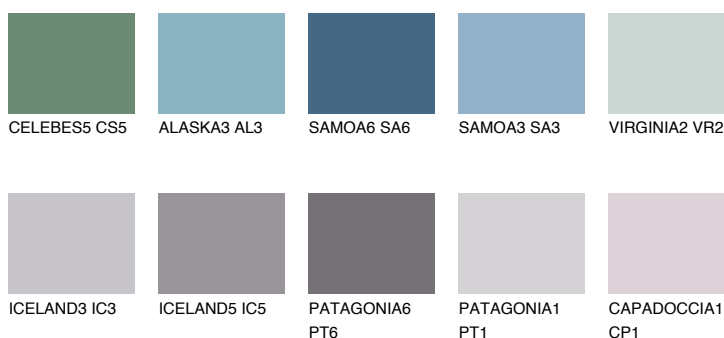

## SAPHIRE FJORD

9%

### Matching colours

#### Цветове

#### Интензивни

За повече информация за мазилки и бои, вижте на [www.ceresit.bg](http://www.ceresit.bg)

\*Показаните цветове се отнасят за мазилки и бои Ceresit. Поради използването на цифрови техники, представените цветове може да се различават от оригиналните и поради тази причина не могат да се разглеждат като надеждно цветово представяне. Препоръчваме да проверите автентични цветови мостри.