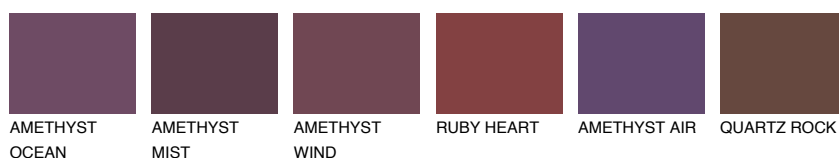

SAPHIRE FJORD

9%

Matching colours

Цветове

Интензивни

За повече информация за мазилки и бои, вижте на www.ceresit.bg

*Показаните цветове се отнасят за мазилки и бои Ceresit. Поради използването на цифрови техники, представените цветове може да се различават от оригиналните и поради тази причина не могат да се разглеждат като надеждно цветово представяне. Препоръчваме да проверите автентични цветови мостри.