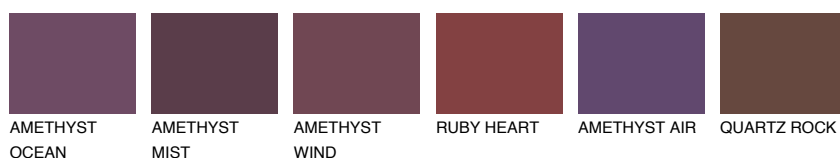

## SAPHIRE FJORD

9%

### Matching colours

#### Цветове

#### Интензивни

За повече информация за мазилки и бои, вижте на [www.ceresit.bg](http://www.ceresit.bg)

\*Показаните цветове се отнасят за мазилки и бои Ceresit. Поради използването на цифрови техники, представените цветове може да се различават от оригиналните и поради тази причина не могат да се разглеждат като надеждно цветово представяне. Препоръчваме да проверите автентични цветови мостри.