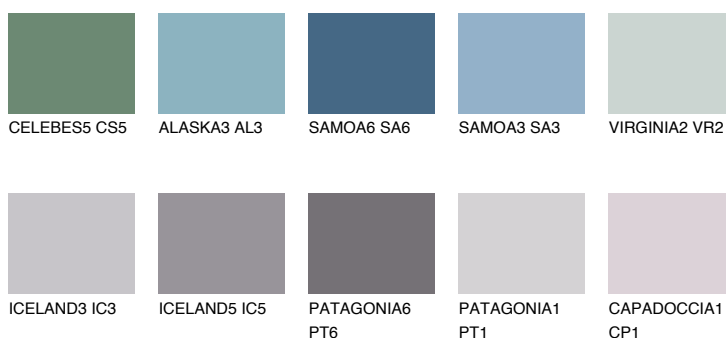

SAPHIRE FJORD

9%

Matching colours

Цветове

Интензивни

За повече информация за мазилки и бои, вижте на www.ceresit.bg

*Показаните цветове се отнасят за мазилки и бои Ceresit. Поради използването на цифрови техники, представените цветове може да се различават от оригиналните и поради тази причина не могат да се разглеждат като надеждно цветово представяне. Препоръчваме да проверите автентични цветови мостри.