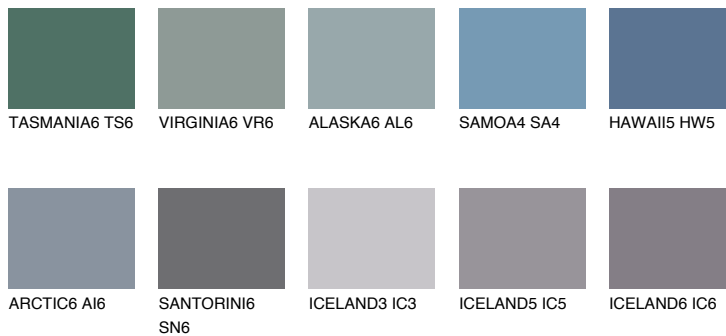

## SAPPHIRE CREEK

9%

### Matching colours

#### Цветове