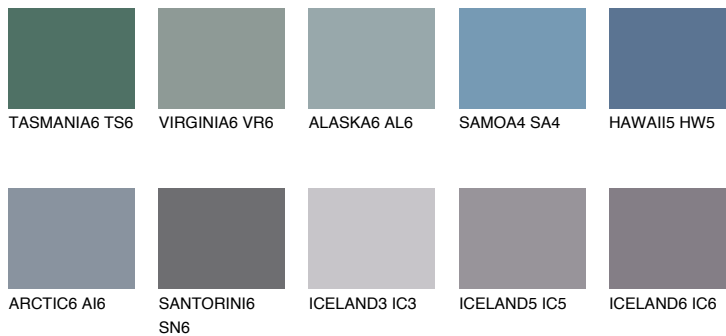

**SAPHIRE CREEK**

9%

Matching colours**Цветове****Интензивни**

За повече информация за мазилки и бои, вижте на www.ceresit.bg

*Показаните цветове се отнасят за мазилки и бои Ceresit. Поради използването на цифрови техники, представените цветове може да се различават от оригиналните и поради тази причина не могат да се разглеждат като надеждно цветово представяне. Препоръчваме да проверите автентични цветови мостри.