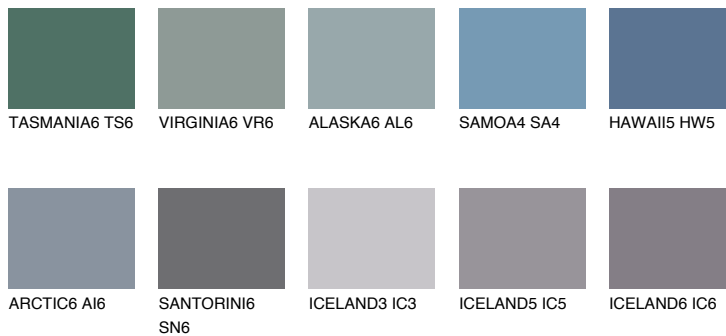

**SAPHIRE CREEK**

9%

Matching colours**Цветове****Интензивни**

За повече информация за мазилки и бои, вижте на
www.ceresit.bg