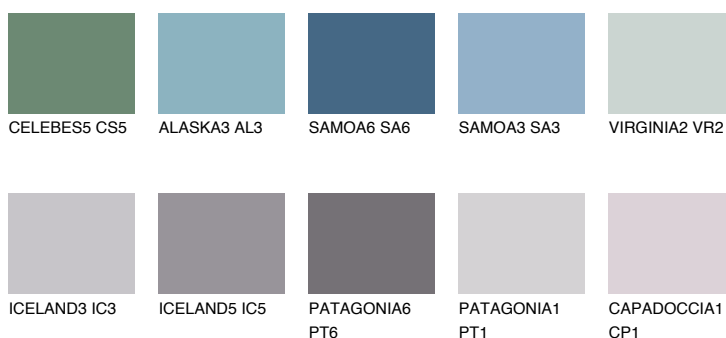

SAPPHIRE BAY

12%

Matching colours

Цветове

Интензивни

За повече информация за мазилки и бои, вижте на www.ceresit.bg

*Показаните цветове се отнасят за мазилки и бои Ceresit. Поради използването на цифрови техники, представените цветове може да се различават от оригиналните и поради тази причина не могат да се разглеждат като надеждно цветово представяне. Препоръчваме да проверите автентични цветови мостри.