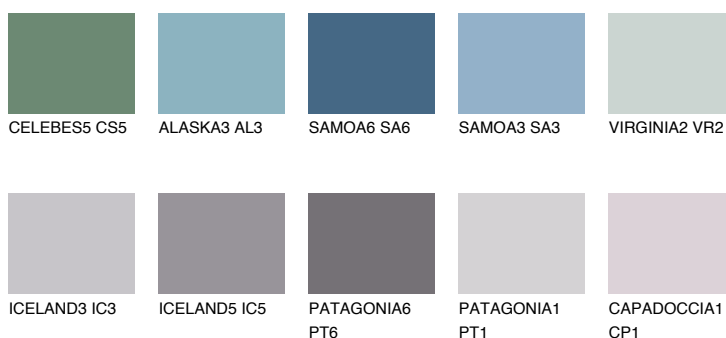

SAPHIRE BAY

12%

Matching colours

Цветове

Интензивни

За повече информация за мазилки и бои, вижте на
www.ceresit.bg

*Показаните цветове се отнасят за мазилки и бои Ceresit. Поради използването на цифрови техники, представените цветове може да се различават от оригиналните и поради тази причина не могат да се разглеждат като надеждно цветово представяне. Препоръчваме да проверите автентични цветови мостри.