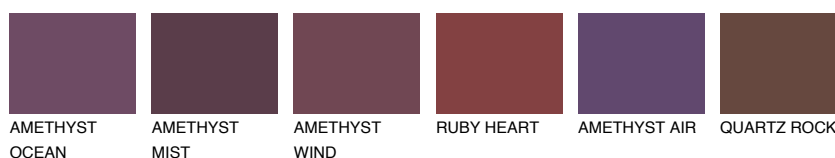

SAPHIRE BAY

12%

Matching colours

Цветове

Интензивни

За повече информация за мазилки и бои, вижте на
www.ceresit.bg

*Показаните цветове се отнасят за мазилки и бои Ceresit. Поради използването на цифрови техники, представените цветове може да се различават от оригиналните и поради тази причина не могат да се разглеждат като надеждно цветово представяне. Препоръчваме да проверите автентични цветови мостри.