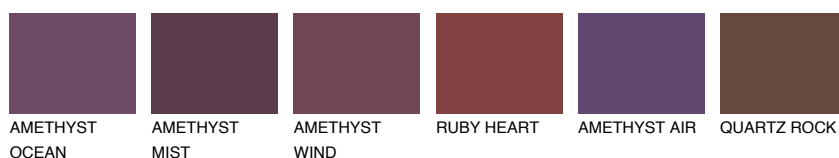

SAPPHIRE BAY

12%

Matching colours

Цветове

Интензивни

За повече информация за мазилки и бои, вижте на www.ceresit.bg

*Показаните цветове се отнасят за мазилки и бои Ceresit. Поради използването на цифрови техники, представените цветове може да се различават от оригиналните и поради тази причина не могат да се разглеждат като надеждно цветово представяне. Препоръчваме да проверите автентични цветови мостри.