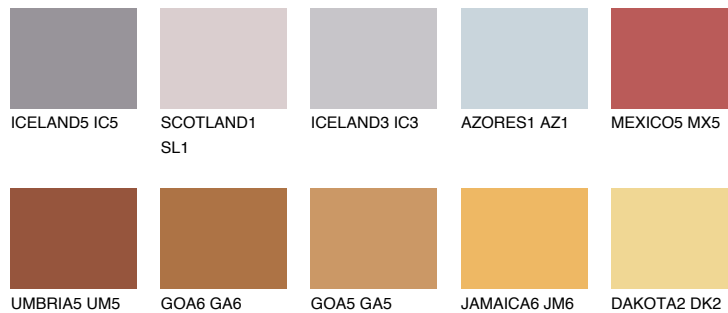

## RUBY SUNSET

13%

### Matching colours

#### Цветове

#### Интензивни

За повече информация за мазилки и бои, вижте на [www.ceresit.bg](http://www.ceresit.bg)

\*Показаните цветове се отнасят за мазилки и бои Ceresit. Поради използването на цифрови техники, представените цветове може да се различават от оригиналните и поради тази причина не могат да се разглеждат като надеждно цветово представяне. Препоръчваме да проверите автентични цветови мостри.