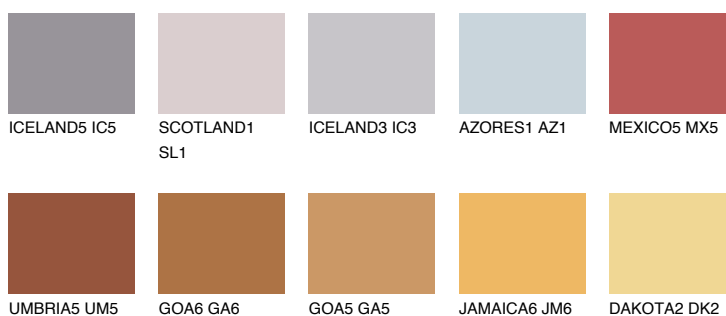

**RUBY SUNSET**

☀ 13%

Matching colours**Цветове****Интензивни**

За повече информация за мазилки и бои, вижте на
www.ceresit.bg

*Показаните цветове се отнасят за мазилки и бои Ceresit. Поради използването на цифрови техники, представените цветове може да се различават от оригиналните и поради тази причина не могат да се разглеждат като надеждно цветово представяне. Препоръчваме да проверите автентични цветови мостри.